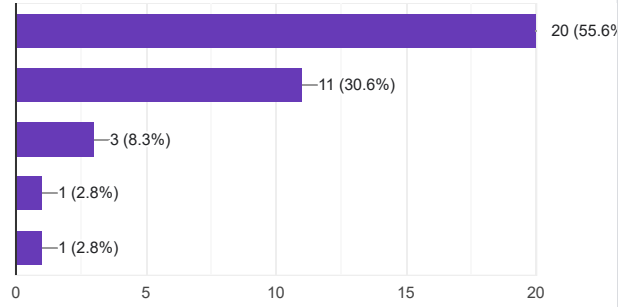

إفطار الصائم

25 ردًا

نشر التحليلات

نسخ

موقع الاستفاضة

15 ردًا

نسخ

نوع الاستفاضة

25 ردًا

نسخ

سهولة الوصول إلى مكان التوزيع أو الموقع

25 ردًا

نسخ

جودة الطعام

25 ردًا

مشروع السلة الغذائية

36 ردًا

نشر التحليلات

نسخ

المنطقة

36 ردًا

نسخ

سهولة الاستفادة واستلام السلة

36 ردًا